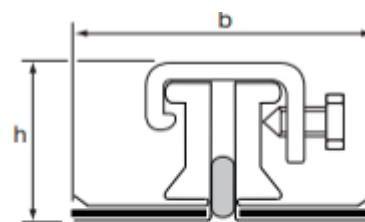

Skrueklemme

RJBC

Flange	h	b
RJFP20	25	56
RJFP30	32	56
RJFP40	45	72

Beskrivelse

RJBC skrueklemme anvendes til samling af rektangulære kanaler og faconstykker med RJFP flangeprofiler. RJBC er et alternativ til RJSP skydeskinner.

Se [E60 montagevejledningen](#) for rektangulære kanalsystemer vedr. antal og placering.

Bestillingskode

Produkt RJBC