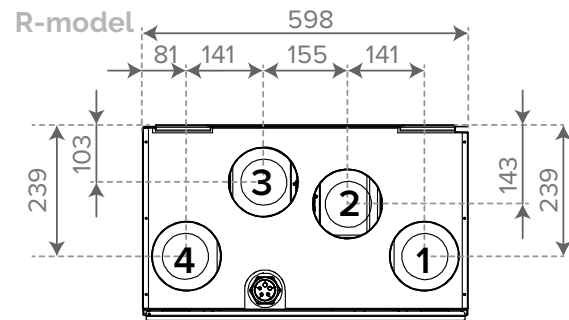

## Dimensioner

Indvendig diameter på muffetilslutning: 125 mm

1. Udeluft til aggregat
2. Afkastluft udendørs fra aggregatet
3. Tilluft fra aggregatet til boligen
4. Fraluft fra boligen til aggregatet

Dimensioner (b x h x d) 598 x 802 x 349 mm.

R = Højre model (udeluft til højre).

L = Venstre model (udeluft til venstre).

Data for CAPTURA, se næste side.