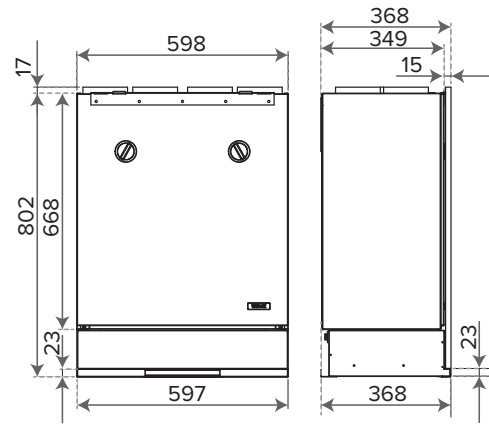

## Dimensioner

Indvendig diameter på muffetilslutning: 125 mm

1. Udeluft til aggregat
2. Afkastluft udendørs fra aggregatet
3. Tilluft fra aggregatet til boligen
4. Fraluft fra boligen til aggregatet

Dimensioner (b x h x d) 598 x 802 x 349 mm.

R = Højre model (udeluft til højre).

L = Venstre model (udeluft til venstre).

Data for CAPTURA, se næste side.