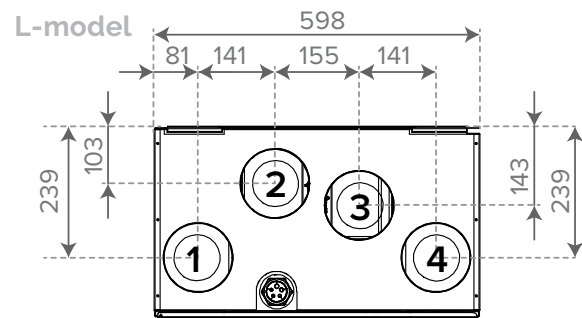

## Dimensioner

Indvendig diameter på muffetilslutning: 125 mm

1. Udeluft til aggregat
2. Afkastluft udendørs fra aggregatet
3. Tilluft fra aggregatet til boligen
4. Fraluft fra boligen til aggregatet

Dimensioner (b x h x d) 598 x 802 x 349 mm.

R = Højre model (udeluft til højre).

L = Venstre model (udeluft til venstre).

Data for CAPTURA, se næste side.