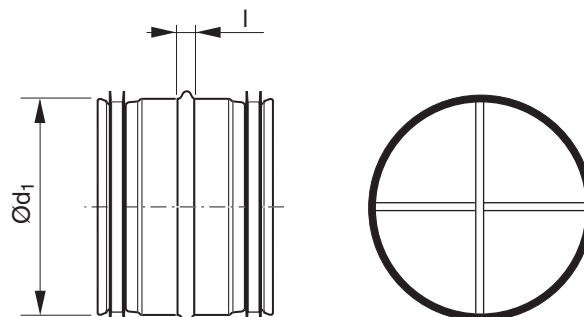

Nippel med krydsforstærkning

NPKU

Beskrivelse

Nippel, type NPU med krydsforstærkning.

Dimensioner

Ød ₁ nom	l mm	m kg
400	10	1,21
450	10	1,54
500	10	1,67
560	12	1,98
630	12	2,46
710	15	2,97
800	15	3,41
1000	15	5,83
1250	15	8,47

Bestillingskode

Produkt	NPKU	630
Dimension Ød ₁		

1
2
3
4
5
6
7
8
9
10
11
12
13
14
15
16
17
18