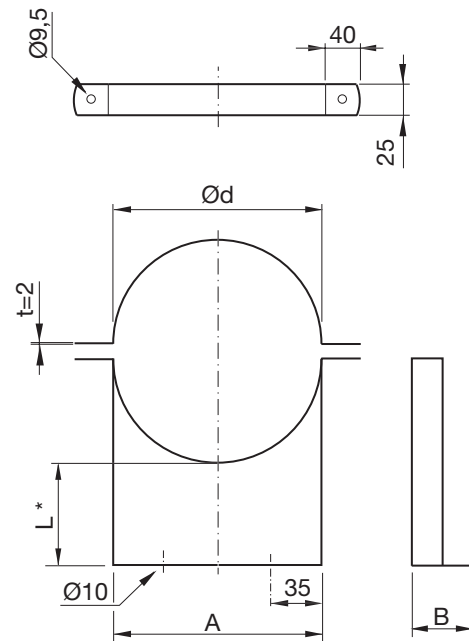

Montagebøjle væg og loft

FADK2

**Beskrivelse**

Kraftig montagebøjle i 2 mm galvaniseret plade.

FADK2 kan anvendes til væg- eller loftsmontage for ikke brandisolerede kanaler. Netto - tværsnitsarealet er overalt min 30 mm².

FADK2 fås i dimensioner fra Ø200 til Ø630 mm og i længderne L=75 mm og L=110 mm.

UVH 25 samt 2 stk bolte M8×25 incl møtrikker er inkluderet.

Dimensioner

Ød nom	A mm	B mm	Antal Ø10 huller	kg	
				L = 75	L = 110
200	208	40	2	0,70	0,80
250	258	40	2	1,10	1,10
315	323	40	2	1,20	1,40
400	408	40	3	1,60	1,90
500	508	40	3	1,80	2,10
630	638	40	3	2,60	3,00

* L=75 mm eller L=110 mm

Bestillingskode

Produkt	FADK2	500	110
Dimension Ød			
Længde L			