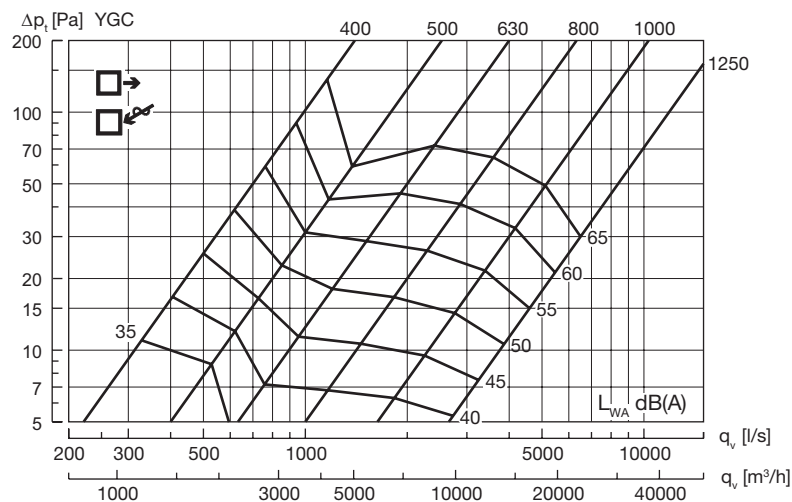

YGC 400-1250