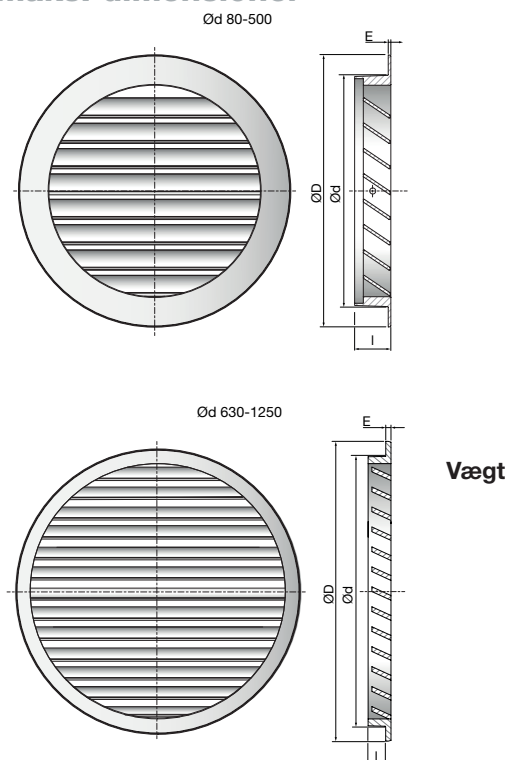

Min. - maks. dimensioner

Vægt

Ød nom	ØD mm	I mm	E mm	A_f m²	Vægt Kg
80 *	98	10,0	3,5	0,003	0,10
100 *	123	19,5	2,5	0,006	0,13
125 *	149	19,5	2,5	0,009	0,18
150 *	173	19,5	2,5	0,013	0,23
160 *	183	19,0	3,0	0,015	0,27
200 *	223	19,0	3,0	0,024	0,47
250 *	273	21,5	3,5	0,038	0,70
315 *	338	21,0	4,0	0,063	1,09
400 *	440	34,0	6,5	0,079	3,00
500 *	545	34,0	6,5	0,118	5,50
630	670	50	1,5	0,20	10
710	750	50	1,5	0,26	12,4
800	840	50	1,5	0,34	14,6
900	940	50	1,5	0,42	18,5
1000	1040	50	1,5	0,52	21
1250	1290	50	1,5	0,82	35

* Risten er forsynet med 2 stk. Ø4,2 mm skruehuller i siden for montering.

Ød > 500 mm, ingen forborede huller til montering.

A_f (m²) = Fri areal.

Materialer og finish

Rist: Ø80 - 500 Støbt aluminium
Rist: Ø630 - 1250 Galvaniseret stål

Standardfinish: Rå

Fuglenet: Varmgalvaniseret stål

Kan også leveres pulverlakeret i standardfarverne:

RAL 9005, RAL 9003, RAL 9006, RAL 9010 og RAL 7024.

Kontakt Lindab's salgsafdeling for nærmere information.