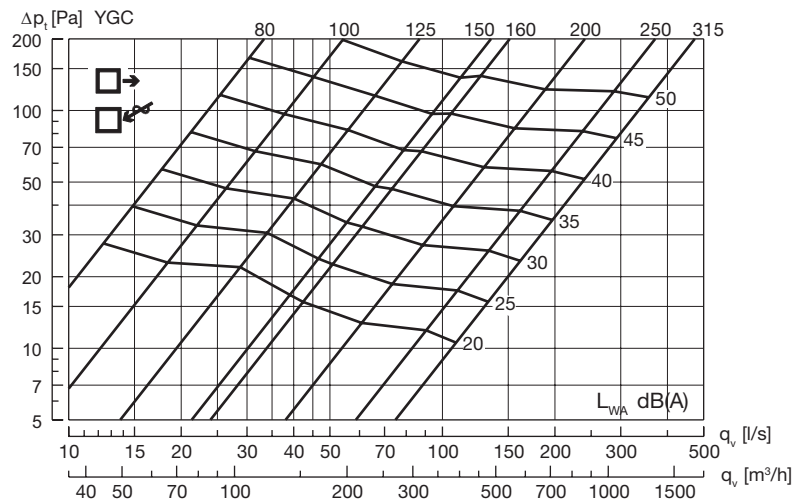

Ydervægsrist

YGC

Tekniske data

Kapacitet

Volumenstrøm q_v [l/s] og [m³/h] totaltrykfald Δp_t [Pa], aflæses i diagrammerne.

Lydniveau i frit felt (1/4 sfærisk)

Lydeffektniveauet L_{WA} findes i diagrammet.

Lydniveauet i afstanden X (m)

$L_{pA} = L_{WA} - K$, se nedenstående tabel.

X m	1	2	3	4	5	10	20
K dB	-5	-12	-15	-17	-19	-25	-30

YGC 80-315