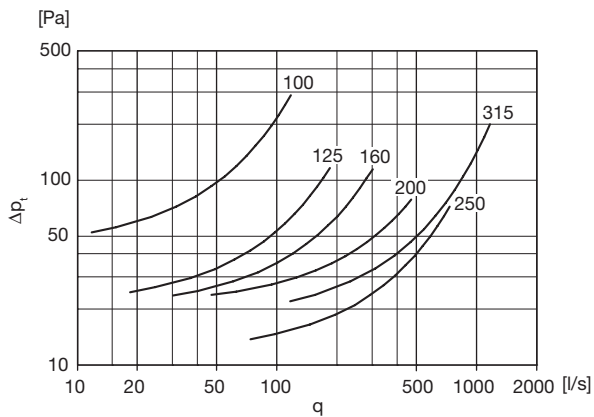

Kontraspjæld

CARU

Dimensioner

Beskrivelse

Spjældet anvendes hvor man ønsker en effektiv afspærring ved stilstand af ventilator. Kontraspjældet er forsynet med fjedre, som automatisk lukker spjældet ved stop af ventilator.

Bestillingskode

Produkt **CARU**
 Dimension Ød₁ **160**