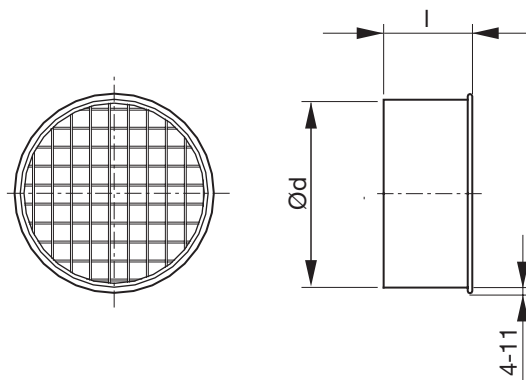

## Endebund med net

EPFN

## Dimensioner

## Beskrivelse

Endebund med net, passer udvendig på faconstykker.

Ød nom	l mm	m kg
63	38	0,10
80	38	0,10
100	38	0,10
125	38	0,20
160	38	0,30
200	38	0,40
250	57	0,50
315	57	0,80
355	57	0,90
400	75	0,90
450	75	1,00
500	75	1,00
560	75	1,10
630	75	1,40
710	95	1,80
800	95	2,00

## Bestillingskode

Produkt **EPFN**  
Dimension Ød nom **250**