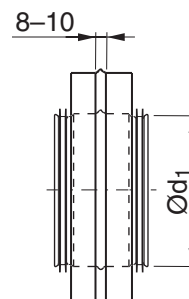

Nippel

NPUI

Beskrivelse

Til samling af SRI-rør.

Dimensioner

25 mm isolering

Ød ₁ nom	m kg
100	0,40
125	0,60
150	0,70
200	0,90
250	1,20
300	1,40
355	2,20
400	2,90
450	3,20
500	3,70

50 mm isolering

Ød ₁ nom	m kg
100	0,50
125	0,60
150	0,80
200	1,10
250	1,40
300	2,00
355	2,20
400	3,10
450	3,40
500	3,80

Bestillingskode

	NPUI	25	250
Produkt			
Dimension Ød ₁			
Isolering 25/50			