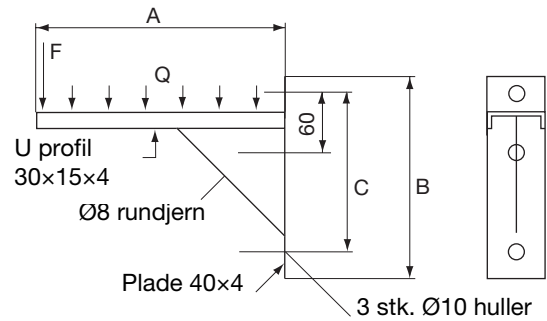

Vægkonsol

VK

Beskrivelse

Konsol for montage på væg.
Varmgalvaniseret.

Dimensioner

Model	A mm	B mm	C mm	F kg	Q kg
VK3	300	250	200	116	260
VK4	400	300	250	92	241
VK5	500	350	300	77	228
VK6	600	400	350	57	173
VK8	800	500	450	48	130
VK10	1000	600	550	44	111

F angiver max. tilladelig punktbelastning.
Q angiver max. tilladelig jævnt fordelt belastning.

Orderkode

Produkt VK 500
Tilslutningsmål