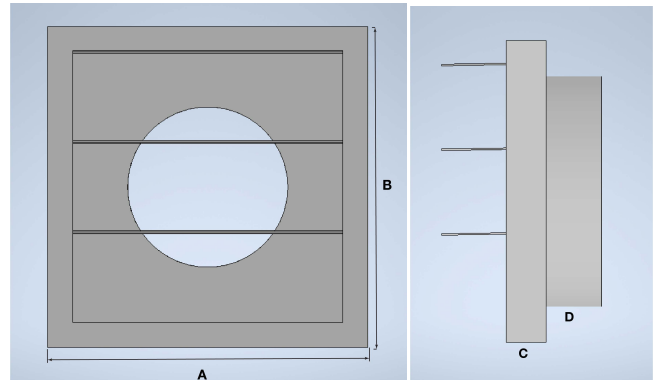

## Dimensioner

Type	A x B mm	Tilslutning på bagsiden mm	Farve	C	D
AVK100	140 × 140	ø100	hvid	15	28
AVK125	160 × 160	ø125	hvid	20	30
AVK160	190 × 190	ø145	hvid	25	35
AVK200	240 × 240	193x167	grå	28	0
AVK250	290 × 290	243x217	grå	28	0
AVK315	340 × 340	293x267	grå	28	0