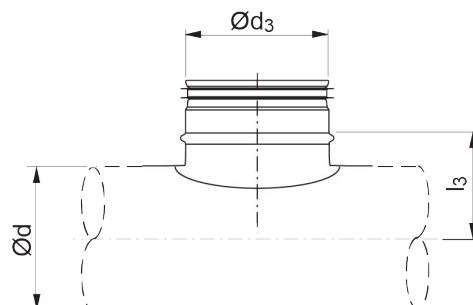

Påstik

PSKU

Beskrivelse

Bygget påstik uden radius.

Dimensioner

Ød nom	Ød ₃ nom	l ₃ [mm]	m [kg]
400	355	225	1,42
500	355	275	1,42
500	500	290	1,87
630	355	340	1,42
630	500	355	1,87
630	630	355	2,53

Bestillingskode

Produkt	PSKU	500	500
Ød nom (mm)			
Ød ₃ (mm)			