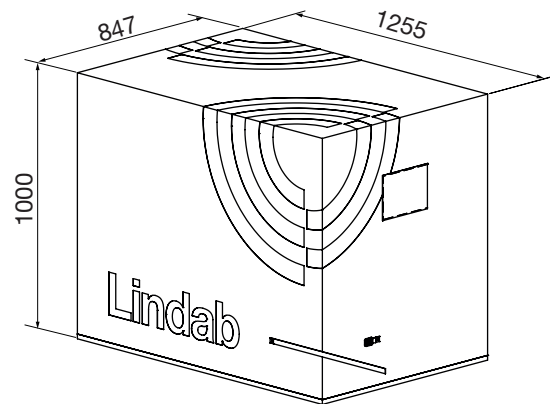

## Beskrivelse

Lindab pallecover er velegnet til brug med EURO paller (1200x800 mm.).

Leveres udstyret med en rem til fastgørelse i bunden og et gennemsigtigt vejrbestandig cover til transportpapirer eller etiketter.

## Dimensioner

Længde [mm]	Højde [mm]	Bredde [mm]
1255	1000	847