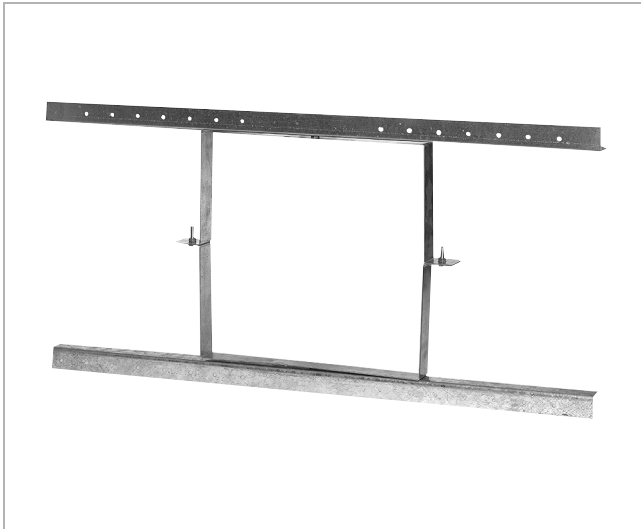

Spærbeslag

SBGR

Beskrivelse

Spærbeslag SBGR for ophæng og fastgørelse af kanaler og taggennemføringer der gennembyder etageadskillelse, tagflader m.v.

Spærbeslag er udført af 2 mm galvaniseret materiale.

Dimensioner

A mm	B mm
250	250
300	300
350	350
400	400
410	410
450	450
500	500
600	600
700	700
800	800

For andre dimensioner forhør nærmere hos Lindab.

Bestilling

Produkt	SBGR	350	350
A			
B			

- 1
- 2
- 3
- 4
- 5
- 6
- 7
- 8
- 9
- 10
- 11
- 12
- 13
- 14
- 15
- 16
- 17
- 18