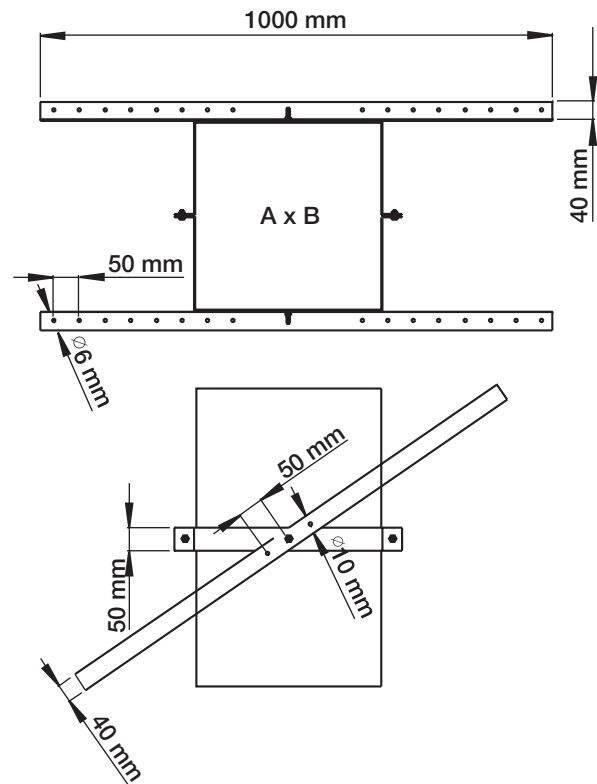

Spærbeslag

SBGR

Beskrivelse

Spærbeslag SBGR for ophæng og fastgørelse af kanaler og taggennemføringer der gennembyder etageadskillelse, tagflader m.v.

Spærbeslag er udført af 2 mm galvaniseret materiale.

Dimensioner

A mm	B mm
250	250
300	300
350	350
400	400
410	410
450	450
500	500
600	600
700	700
800	800

For andre dimensioner forhør nærmere hos Lindab.

Bestilling

Produkt	SBGR	350	350
A			
B			

- 1
- 2
- 3
- 4
- 5
- 6
- 7
- 8
- 9
- 10
- 11
- 12
- 13
- 14
- 15
- 16
- 17
- 18