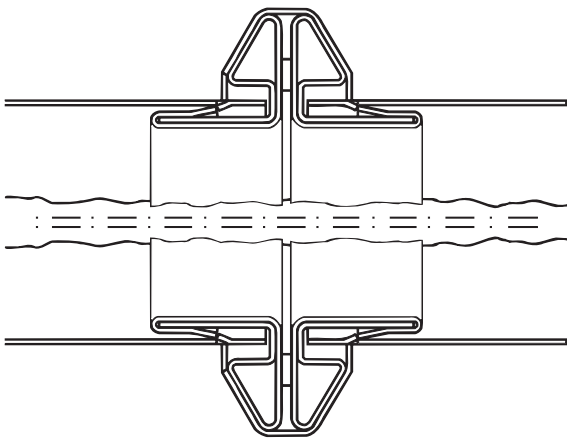

Flange/Spændebånd

FLM/FLKM

Beskrivelse

FLM flanger monteres direkte i rør og kan låses med prægetang.

FLKM spændebåndet lægges omkring flangerne og spændes sammen.

Dimensioner

FLM

FLKM

Dimensioner: Ød 400 – 1250

Bestillingskode

	FLM	560
Produkt		
Dimension Ød		