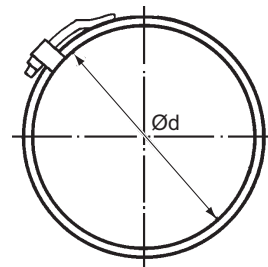

Flange/Spændebånd

FLM/FLKM

Beskrivelse

FLM flanger monteres direkte i rør og kan låses med prægetang.

FLKM spændebåndet lægges omkring flangerne og spændes sammen.

Dimensioner

FLM

FLKM

Dimensioner: Ød 400 – 1250

Bestillingskode

	FLM	560
Produkt		
Dimension Ød		