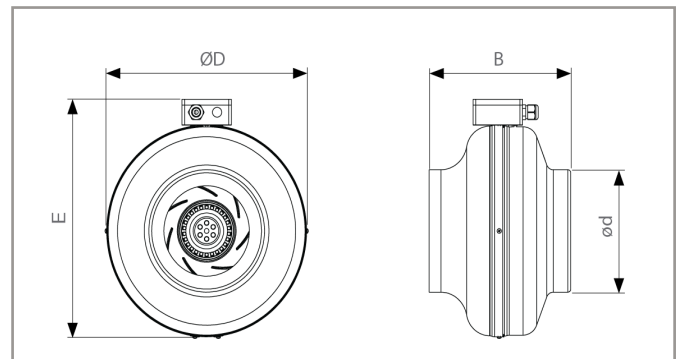

Kanalventilator

RVRS

Beskrivelse

Kanalventilator med EC motor.
 Materiale: galvaniseret stål, pulverlakeret RAL 7035.
 Fås i Ø100-Ø315.
 Bagudkrummet skovlhjul.
 Inkl. tilslutningsboks.
 EC motor for trinløs regulering.

Bestillingskode

RVRS 250 K

Produkt

Dimension ød, type

Dimensioner

Type	ød (mm)	ØD (mm)	B (mm)	E (mm)	Vægt (kg)
100 K	99	245	209	287	2,8
125 K	124	245	193	288	2,7
160 K	159	270	205	310	3,0
200 K	199	344	244	386	3,9
250 K	249	344	234	386	4,0
250 L K	249	344	233	386	5,0
315 K	314	402	253	444	6,5
315 L	314	402	233	444	6,0