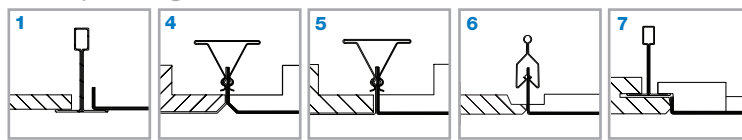

Lofttilpasning

Danotile T24/T15 Ecophon T24 Rockfon A24.	Dampa Clip-In Affaset	Dampa Clip-In Skarpkantet	Luxalon SQ Clip-In	Danotile Contur Ecophon D Rockfon D-XL
F: 595 mm	F: 600 mm	F: 600 mm	F: 600 mm	F: 599 mm

F: 595 mm   F: 600 mm   F: 600 mm   F: 600 mm   F: 599 mm

● Kombination mulig.

Lofttype nr.
8, 9, 10, 11, 14