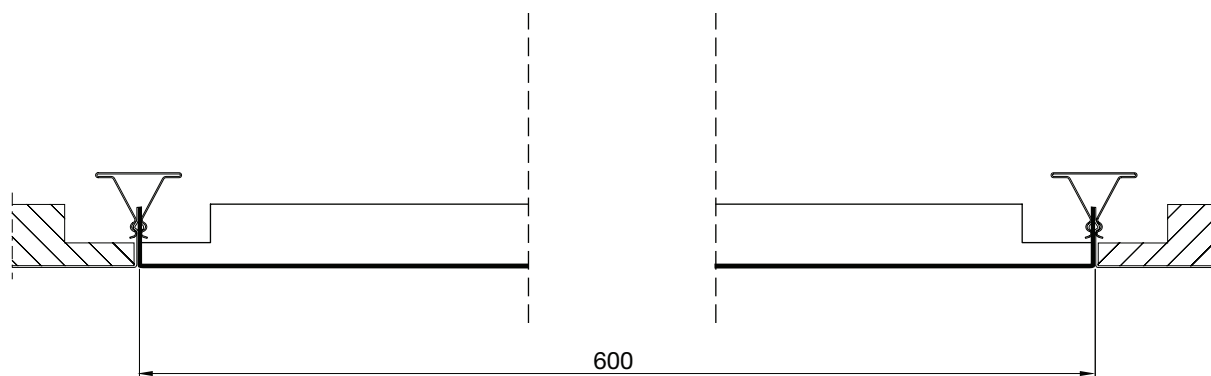

Principskitse modulplade type LM- Integra/Formo