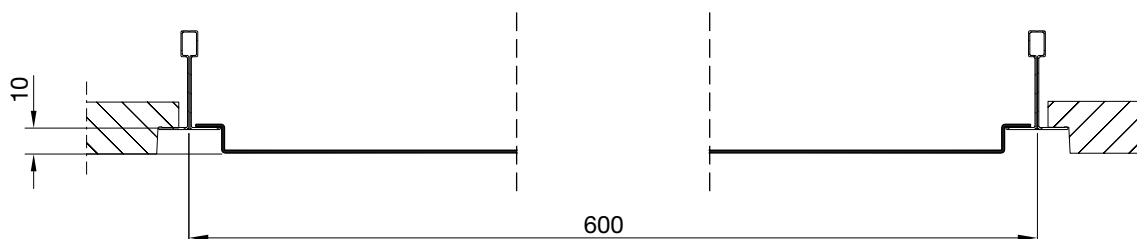

Principskitse modulplade type LM- Integra/Formo