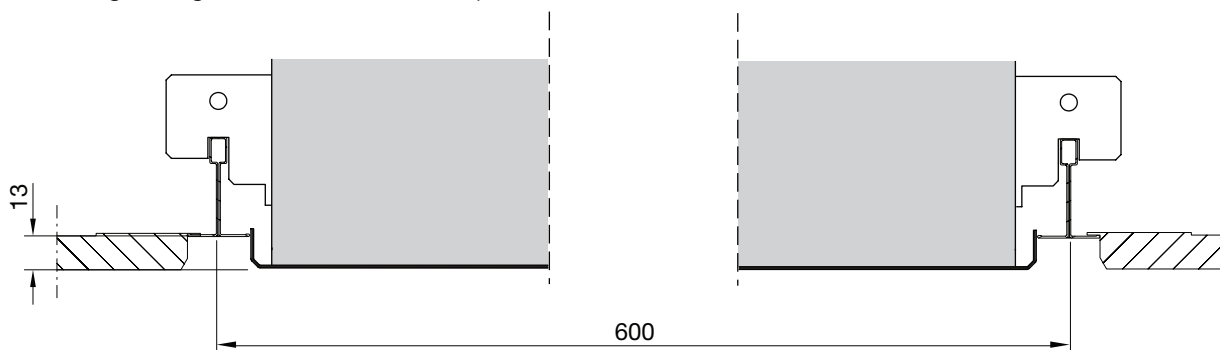

Principskitse Versio- V, H, R mønster 600 (PBB monteringsbeslag inkluderet som standard).