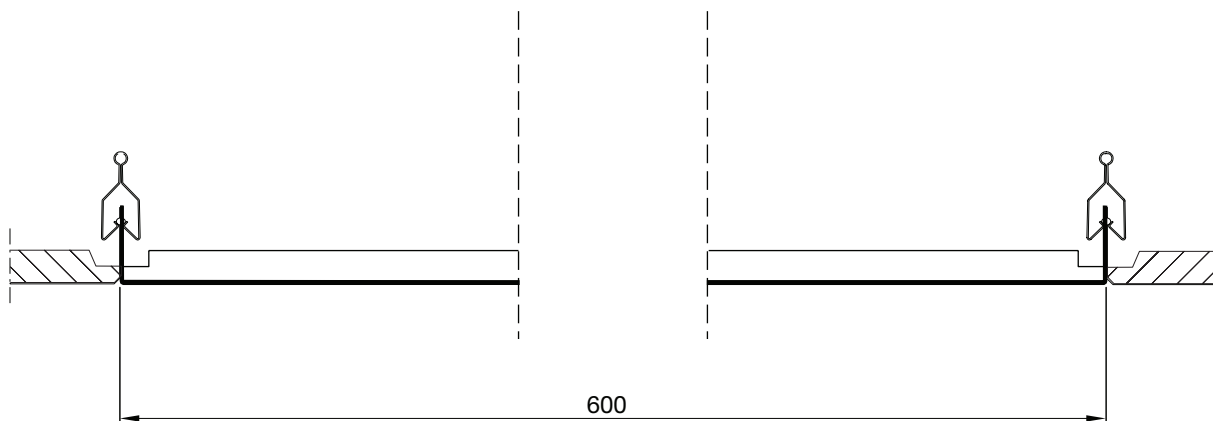

Overpart type V inklusive montagebeslag type PBB.

Principskitse Versio- V, H, R alle størrelser (PBB monteringsbeslag inkluderet som standard).

Principskitse modulplade type LM- Integra/Formo

Loftarmaturer