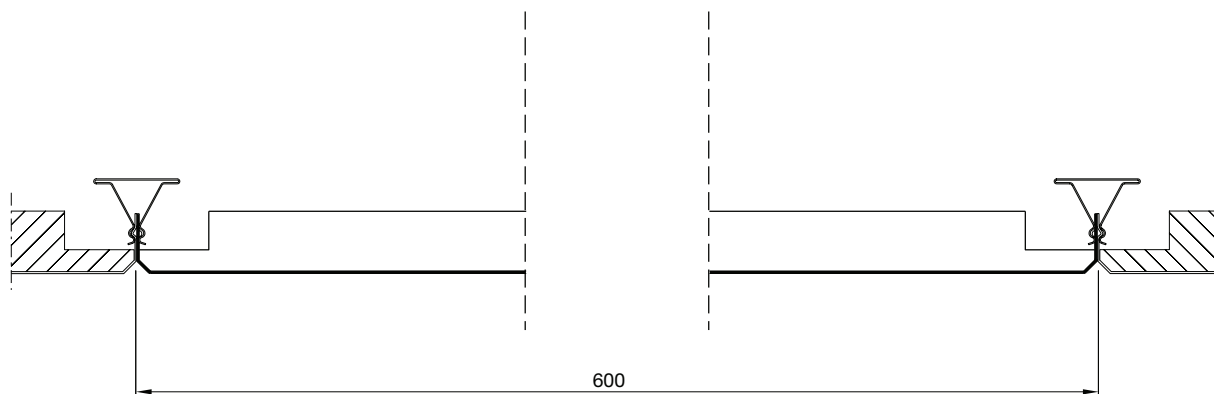

Overpart type V inklusive montagebeslag type PBB.

Principskitse Versio- V, H, R alle størrelser (PBB monteringsbeslag inkluderet som standard)

Principskitse modulplade type LM- Integra/Formo

Loftarmaturer