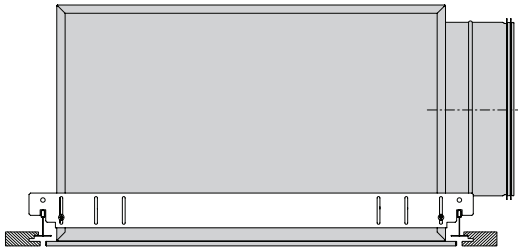

Trykfordelingsboks type H inklusive montagebeslag type PBB.

Overpart type V inklusive montagebeslag type PBB.

Principskitse Versio- V, H, R mønster 300, 400, 500 (PBB monteringsbeslag ikke inkluderet, kan bestilles separat).