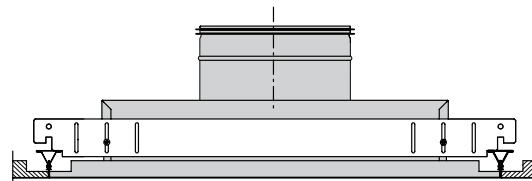

Overpart type V inklusive montagebeslag type PBB.