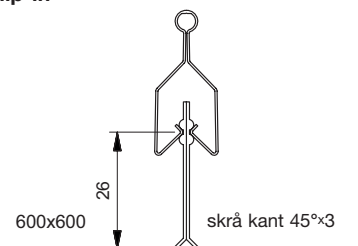

3. Fast loft Side 5
400: 383x383
500: 463x463
600: 563x563

4. Dampa Clip-in affaset kant Side 6

5. Dampa Clip-in skarpkantet Side 7

6. Luxalon Clip-in Side 8

Nr. Loft type

7. Danotile Contur
Ecophon kant D
Rockfon D-XL Side 9