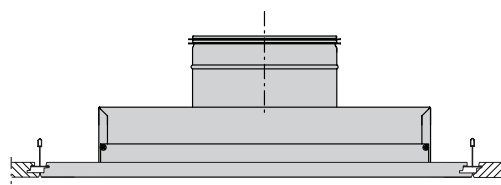

Overpart type V.