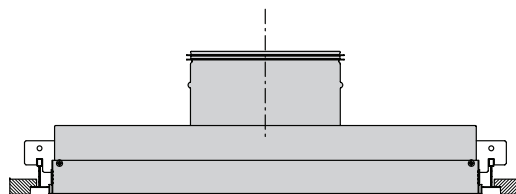

Lindabs loftarmaturer tilpasset ovenstående loftsystemer monteres direkte i loftsystemet som afbildet på principskitserne.

Trykfordelingsboks type H inklusive montagebeslag type PBB.

Overpart type V inklusive montagebeslag type PBB.