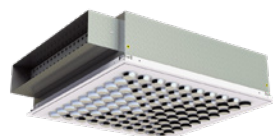

Loftarmaturer

Lofttilpasning

Versio oversigt

Lofttype nr.
2, 4, 5, 6

	Mønster			
	600	500	400	300
PS 1-4 PS 8-11				- PS1-4
RS 14-16		- RS16 	- RS16 	
NS 19				
GS 23				
Ingen ramme ! - Fuld bundplade				

Lofttype nr.	Mønster							
	600		500		400		300	
2, 4, 5, 6								
	÷	●	÷	●	÷	●	÷	●

● Kombination mulig.

H

R

V

V + MB

Versio NS19 med trykfordelingsboks type H, R, overpart V og overpart V med trykfordelingsboks MB.