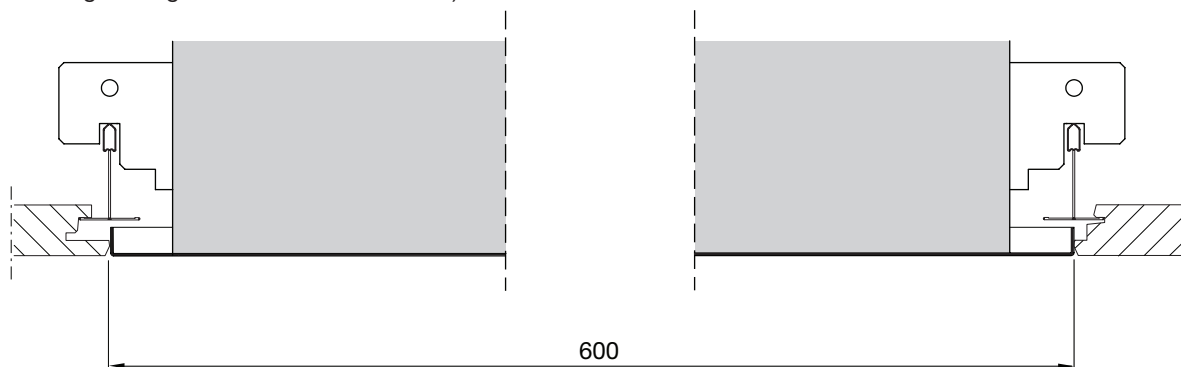

Trykfordelingsboks type H.

Overpart type V.

Principskitse Versio- V, H, R mønster 300,400,500

(PBB monteringsbeslag ikke inkluderet, kan bestilles separat).

Principskitse Versio- V, H, R mønster 600

(PBB monteringsbeslag inkluderet som standard).