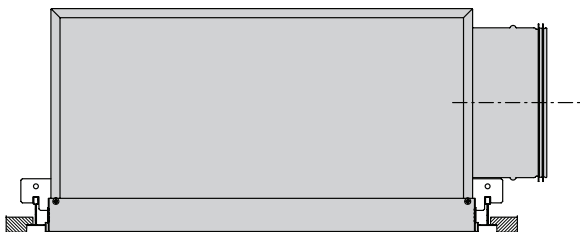

Loftarmaturer

Lofttilpasning

9. Ecophon Kant E / T24 og Rockfon E10 24

Lindabs loftarmaturer tilpasset ovenstående loftsystemer monteres direkte i loftsystemet som afbildet på principskitserne.

Trykfordelingsboks type H inklusive montagebeslag type PBB.