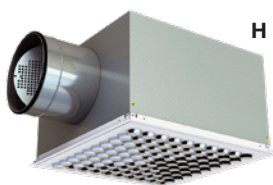

Loftarmaturer

Lofttilpasning

Versio oversigt

Lofttype nr.
2, 4, 5, 6

	Mønster			
	600	500	400	300
PS 1-4 PS 8-11				- PS1-4
RS 14-16		- RS16 	- RS16 	
NS 19				
GS 23				
Ingen ramme ! - Fuld bundplade				

Lofttype nr.	Mønster							
	600		500		400		300	
2, 4, 5, 6								
	÷	●	÷	●	÷	●	÷	●

● Kombination mulig.

H