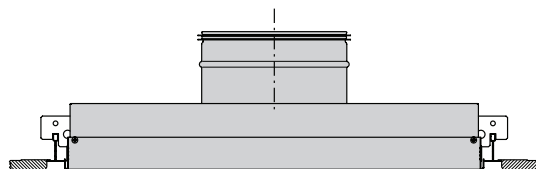

Overpart type V inklusive montagebeslag type PBB.