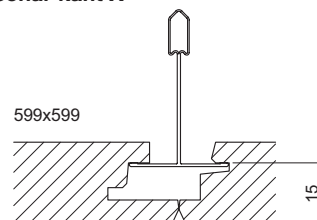

14. Ecophon Focus kant DS
Rockfon Sonar kant X Side 14