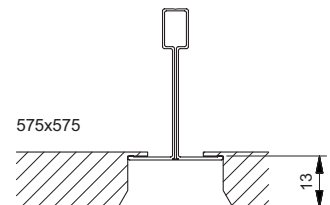

11. Danotile Markant Side 13