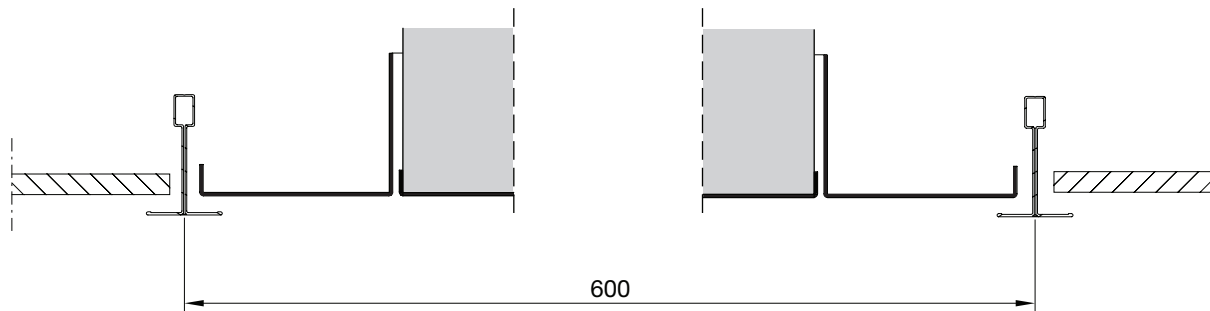

Loftarmaturer

Lofttilpasning

1. Lofttilpasning T24/T15 Lay-in

Lindabs loftarmaturer tilpasset T24 / T15 Lay-in monteres direkte i loftsystemet som afbildet på principskitserne.

Armaturet er leveret med demonterbar bund-plade så fuld adgang til trykfordelingsboks eller kanal er mulig.

Principskitse Versio- V, H, R mønster 300, 400, 500

(PBB monteringsbeslag ikke inkluderet, kan bestilles separat).