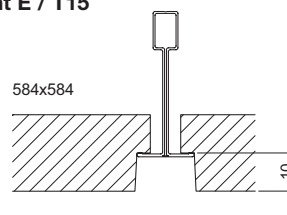

10. Rockfon E10 15
Ecophon kant E / T15 Side 12