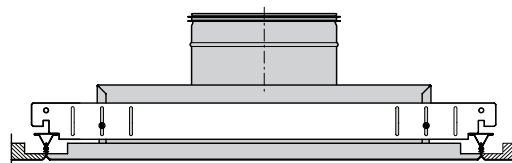

Loftarmaturer

Lofttilpasning

4. Dampa Clip-in affaset

Lindabs loftarmaturer tilpasset Dampa Clip-in affaset monteres direkte i loftsystemet som afbildet på principskitserne.

Trykfordelingsboks type H inklusive montagebeslag type PBB.