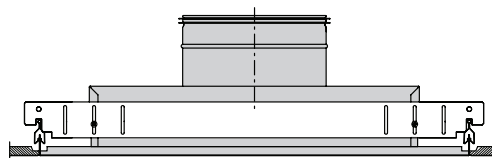

Overpart type V inklusive montagebeslag type PBB.