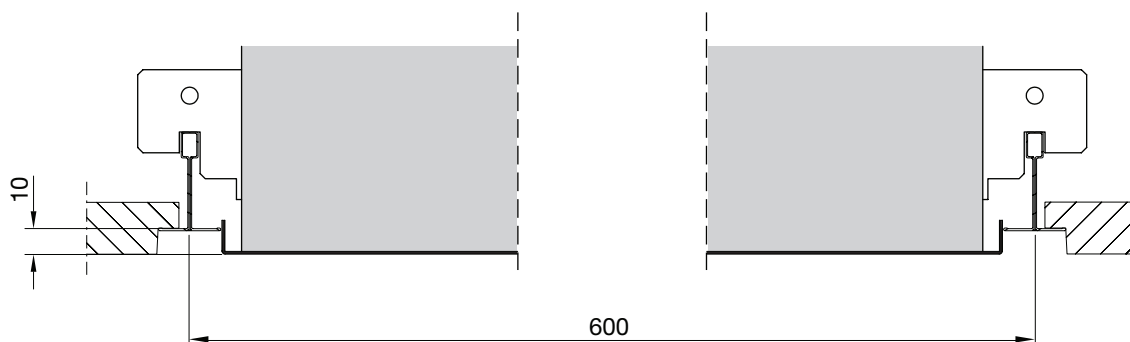

Principskitse Versio- V, H, R mønster 600 (PBB monteringsbeslag inkluderet som standard)