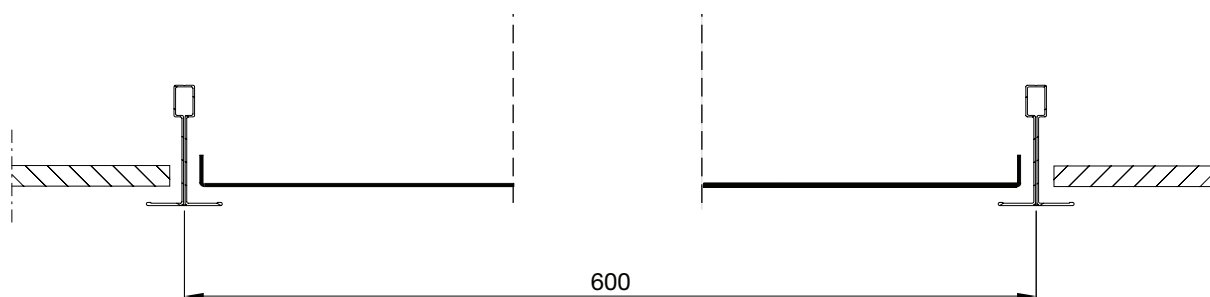

Principskitse modulplade type LM- Integra/Formo

Loftarmaturer

Lofttilpasning

2. Lofttilpasning T24/ T15 Lay-in ej rensbar

Lindabs loftarmaturer tilpasset T24 / T15 Lay-in monteres direkte i loftsystemet som afbildet på principskitserne. Bundpladen er udført i et stykke og kan ikke umiddelbart demonteres med mindre at armaturet frigøres af skinnesystemet.