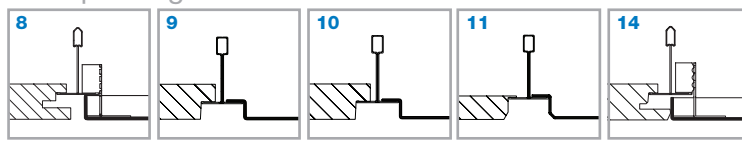

Lofttilpasning

Ecophon Focus kant DG	Rockfon E10 24 Ecophon - Kant E / T24	Rockfon E10 15 Ecophon - Kant E / T15	Danotile Markant	Ecophon Focus Kant DS
F: 595 mm	F: 600 mm	F: 600 mm	F: 600 mm	F: 599 mm

F: 595 mm   F: 600 mm   F: 600 mm   F: 600 mm   F: 599 mm

● Kombination mulig.