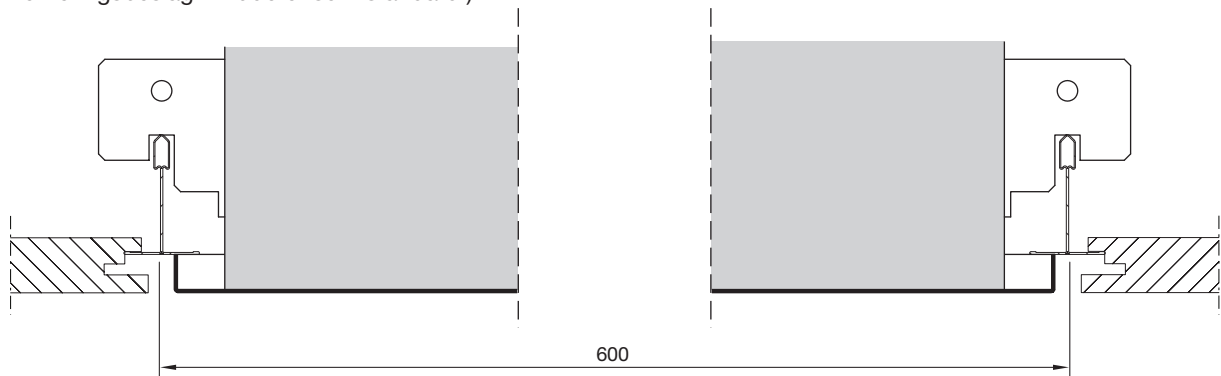

Principskitse Versio- V, H, R mønster 600 (PBB monteringsbeslag inkluderet som standard).