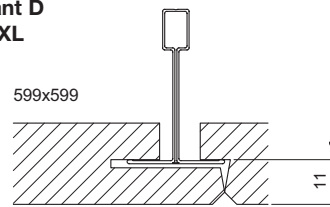

3. Fast loft Side 5
400: 383x383
500: 463x463
600: 563x563

4. Dampa Clip-in affaset kant Side 6

5. Dampa Clip-in skarpkantet Side 7

6. Luxalon Clip-in Side 8

Nr. Loft type

7. Danotile Contur
Ecophon kant D
Rockfon D-XL Side 9