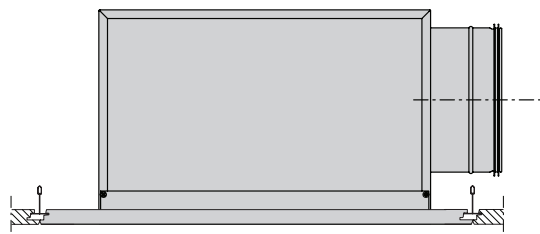

Loftarmaturer

Lofttilpasning

14. Ecophon Focus Kant DS

Lindabs loftarmaturer tilpasset ovenstående loftsystemer, monteres direkte i loftsystemet som afbildet på principskitserne.

Trykfordelingsboks type H.