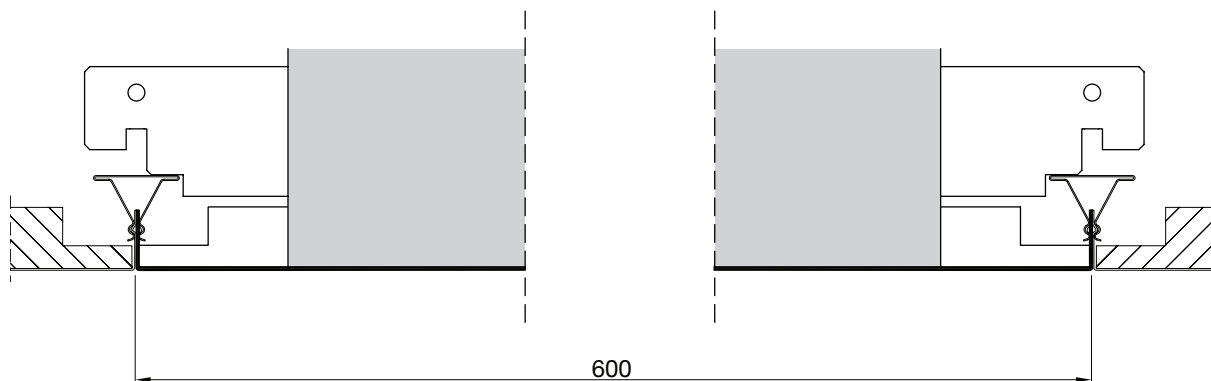

Principskitse Versio- V, H, R alle størrelser (PBB monteringsbeslag inkluderet som standard)