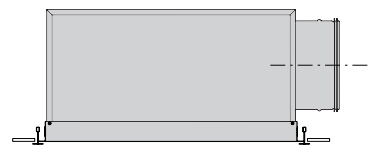

Principskitse modulplade type LM- Integra/Formo

Loftarmaturer

Lofttilpasning

2. Lofttilpasning T24/ T15 Lay-in ej rensbar

Lindabs loftarmaturer tilpasset T24 / T15 Lay-in monteres direkte i loftsystemet som afbildet på principskitserne. Bundpladen er udført i et stykke og kan ikke umiddelbart demonteres med mindre at armaturet frigøres af skinnesystemet.