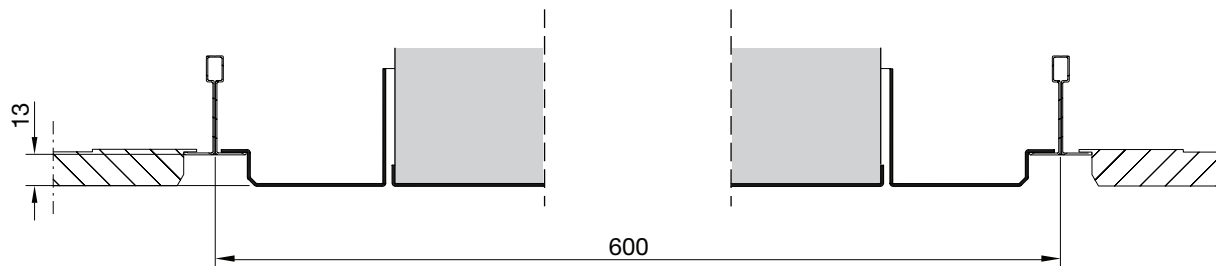

Principskitse Versio- V, H, R mønster 300, 400, 500 (PBB monteringsbeslag ikke inkluderet, kan bestilles separat).