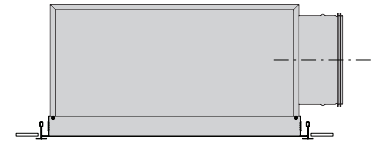

Loftarmaturer

Lofttilpasning

1. Lofttilpasning T24/T15 Lay-in

Lindabs loftarmaturer tilpasset T24 / T15 Lay-in monteres direkte i loftsystemet som afbildet på principskitserne.

Armaturet er leveret med demonterbar bund-plade så fuld adgang til trykfordelingsboks eller kanal er mulig.