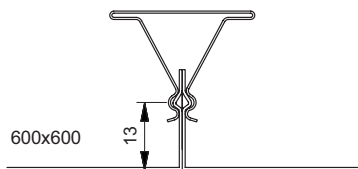

5. Dampa Clip-in skarpkantet Side 7