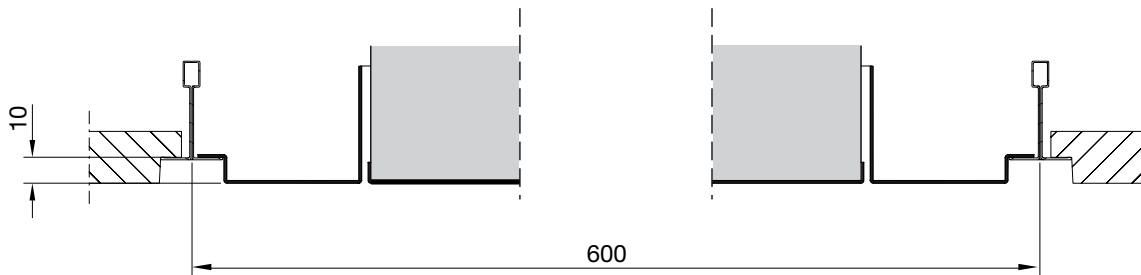

Principskitse Versio- V, H, R mønster 300, 400, 500 (PBB monteringsbeslag ikke inkluderet, kan bestilles separat)