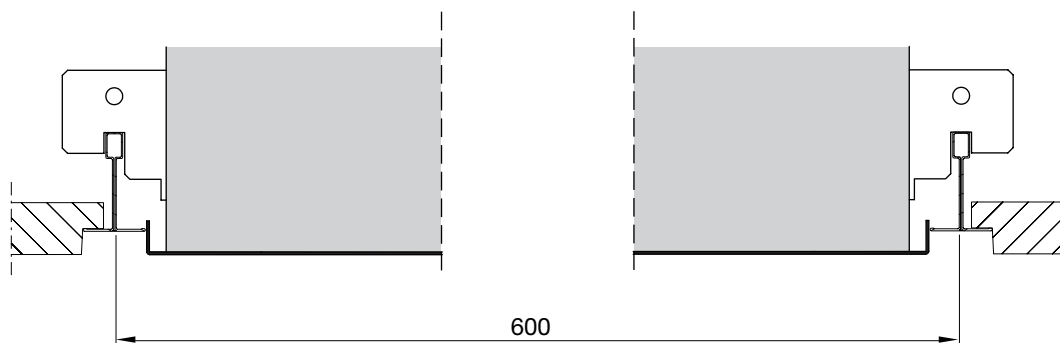

Principskitse Versio- V, H, R mønster 600 (PBB monteringsbeslag inkluderet som standard)