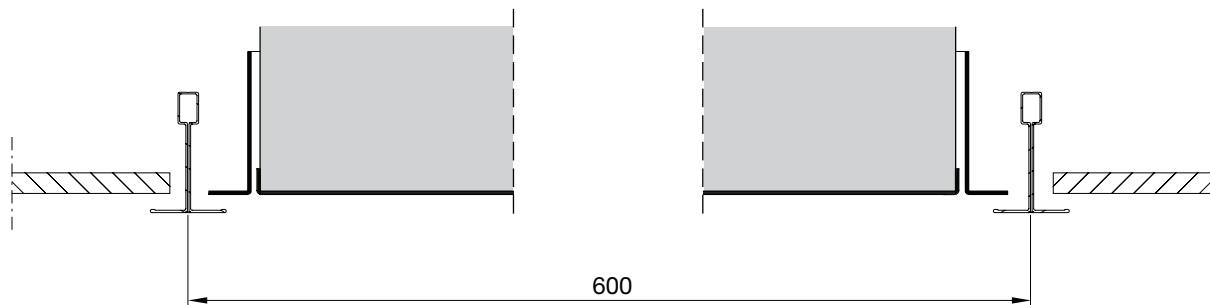

Principskitse Versio- V, H, R mønster 600

(PBB monteringsbeslag ikke inkluderet, kan bestilles separat).