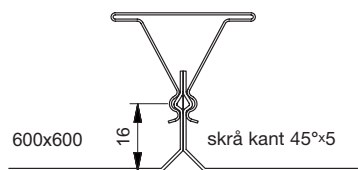

3. Fast loft Side 5
400: 383x383
500: 463x463
600: 563x563

4. Dampa Clip-in affaset kant Side 6

5. Dampa Clip-in skarpkantet Side 7

6. Luxalon Clip-in Side 8

Nr. Loft type

7. Danotile Contur
Ecophon kant D
Rockfon D-XL Side 9