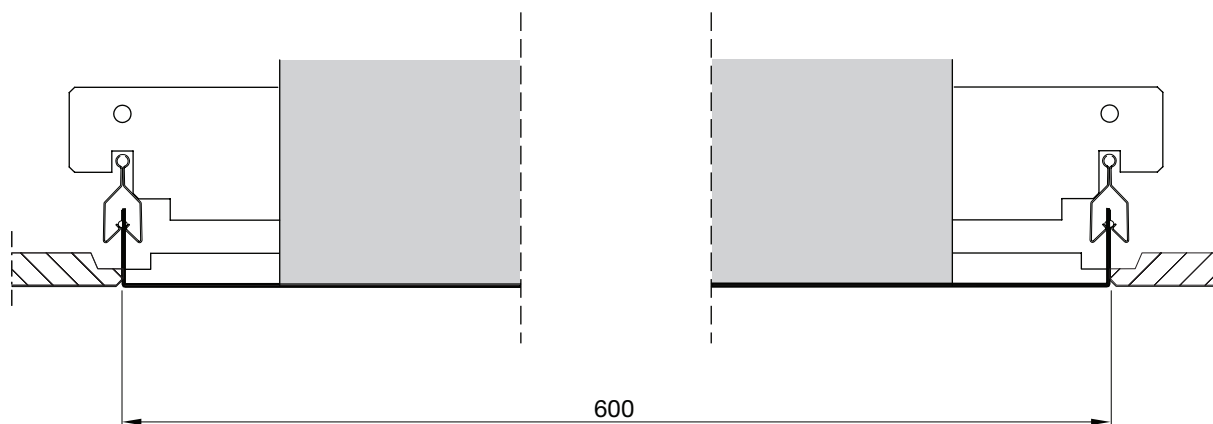

Principskitse Versio- V, H, R alle størrelser (PBB monteringsbeslag inkluderet som standard).