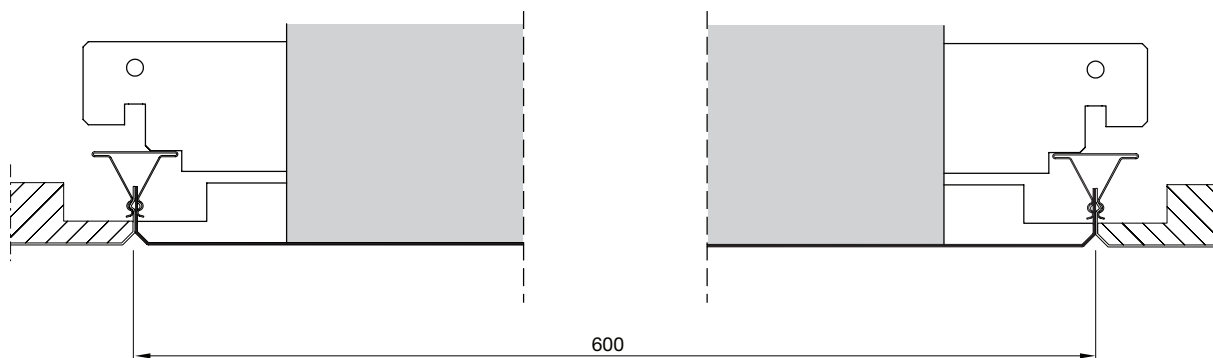

Principskitse Versio- V, H, R alle størrelser (PBB monteringsbeslag inkluderet som standard)