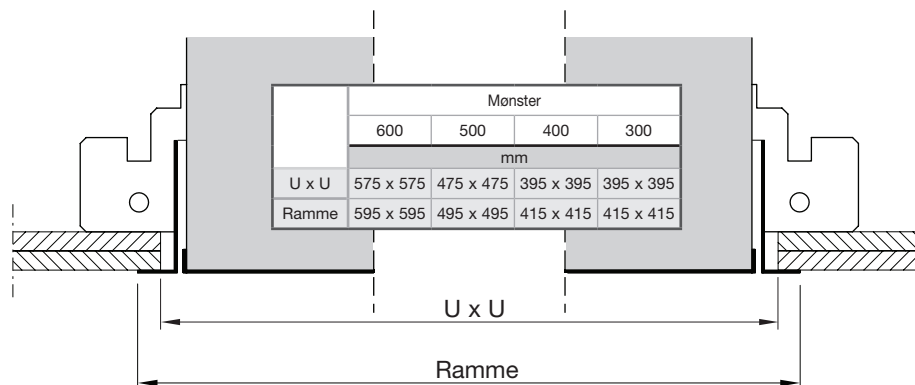

Principskitse Versio- V, H, R alle størrelser

(PBB monteringsbeslag inkluderet som standard).