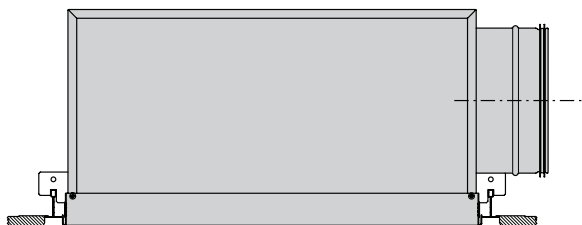

Principskitse Versio- V, H, R mønster 600 (PBB monteringsbeslag inkluderet som standard)

Principskitse modulplade type LM- Integra/Formo

Loftarmaturer

Lofttilpasning

11. Danotile Markant

Lindabs loftarmaturer tilpasset ovenstående loftsystemer monteres direkte i loftsystemet som afbildet på principskitserne.