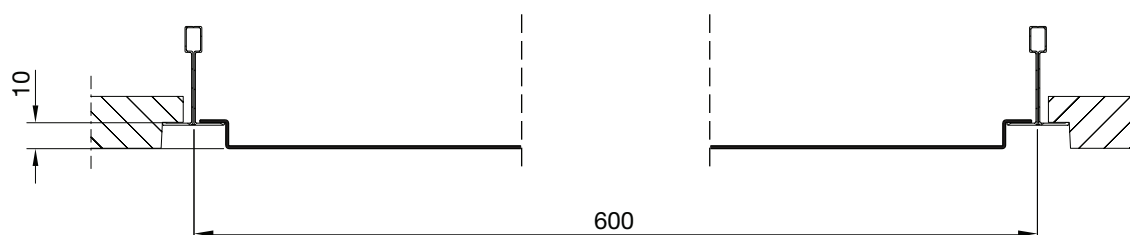

Principskitse modulplade type LM- Integra/Formo