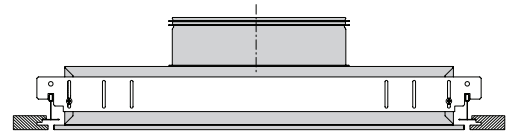

Overpart type V inklusive montagebeslag type PBB.