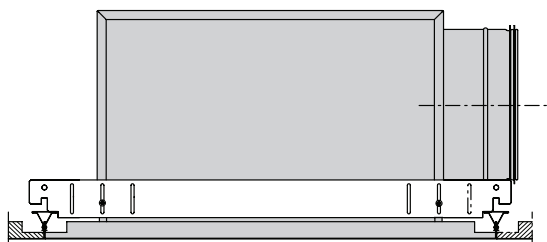

Loftarmaturer

Lofttilpasning

5. Dampa Clip-in skarpkantet

Lindabs loftarmaturer tilpasset Dampa Clip-in skarpkantet monteres direkte i loftsystemet som afbildet på principskitserne.

Trykfordelingsboks type H inklusive montagebeslag type PBB.