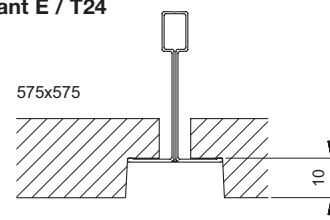

9. Rockfon E10 24
Ecophon kant E / T24 Side 11