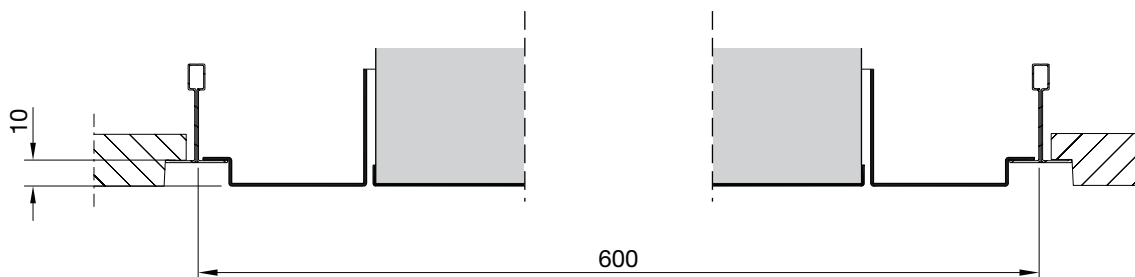

Principskitse Versio- V, H, R mønster 300, 400, 500 (PBB monteringsbeslag ikke inkluderet, kan bestilles separat)