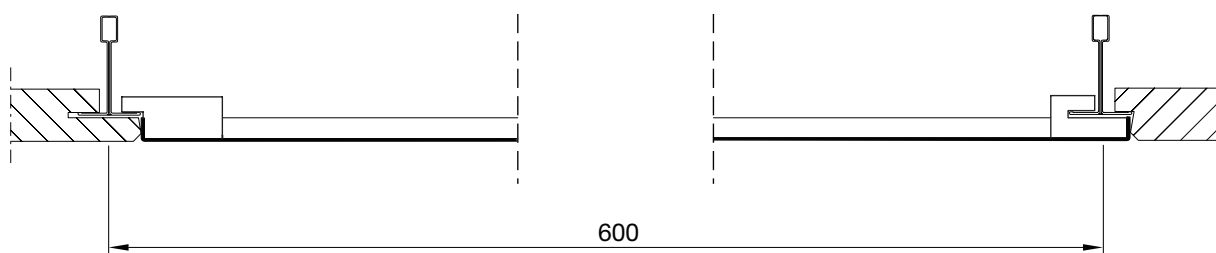

Principskitse modulplade type LM- Integra/Formo