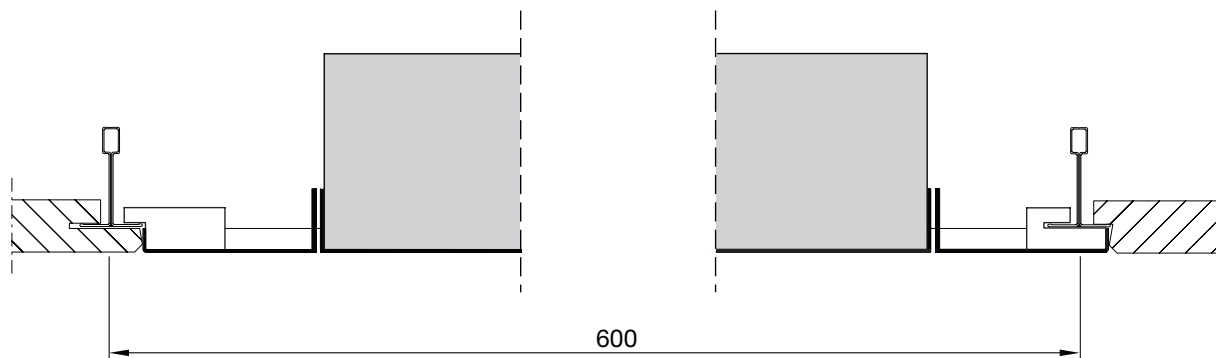

Principskitse Versio- V, H, R mønster 300, 400, 500

(PBB monteringsbeslag ikke inkluderet, kan bestilles separat).