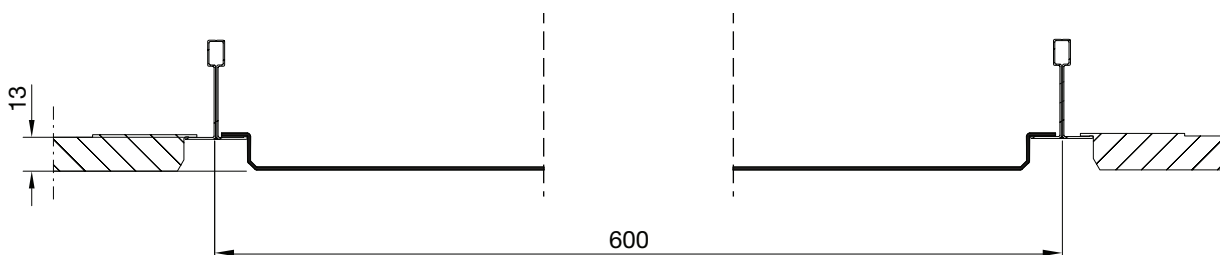

Principskitse modulplade type LM- Integra/Formo