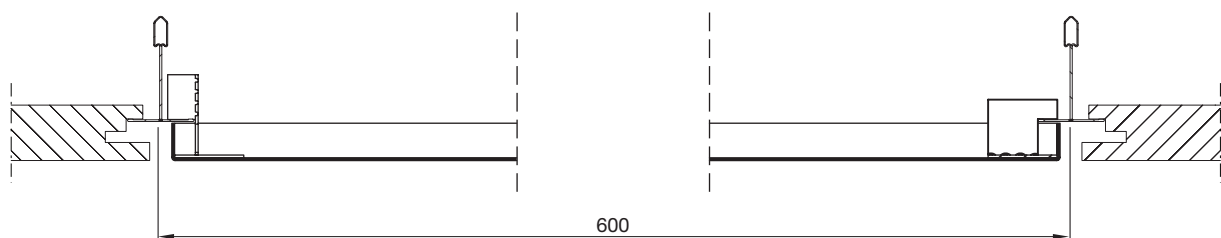

Principskitse modulplade type LM- Integra/Formo