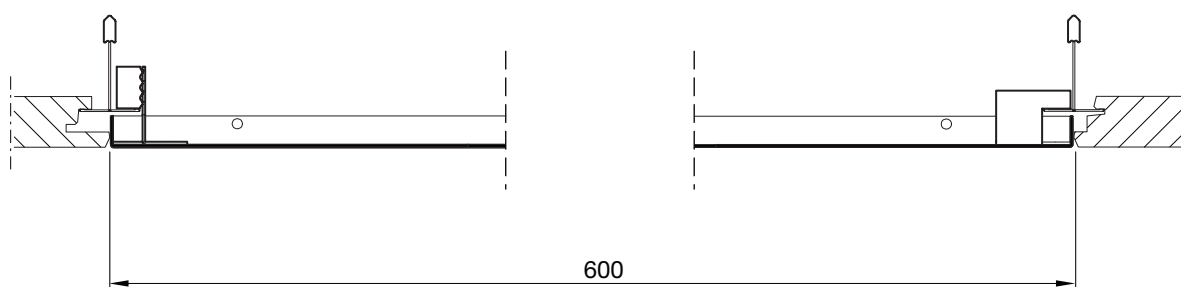

Principskitse modulplade type LM- Integra/Formo