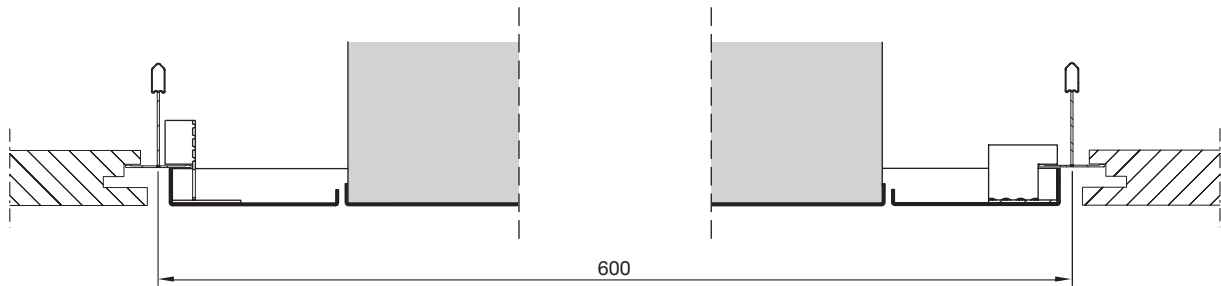

Trykfordelingsboks type H inklusive montagebeslag type PBB.

Overpart type V inklusive montagebeslag type PBB.

Principskitse Versio- V, H, R mønster 300, 400, 500 (PBB monteringsbeslag ikke inkluderet, kan bestilles separat).