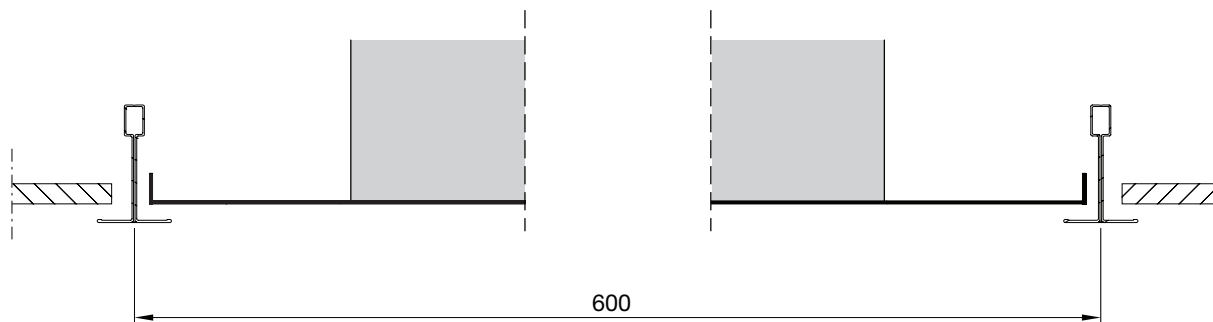

Loftarmaturer

Lofttilpasning

2. Lofttilpasning T24/ T15 Lay-in ej rensbar

Lindabs loftarmaturer tilpasset T24 / T15 Lay-in monteres direkte i loftsystemet som afbildet på principskitserne. Bundpladen er udført i et stykke og kan ikke umiddelbart demonteres med mindre at armaturet frigøres af skinnesystemet.

Principskitse Versio- V, H, R alle størrelser

(PBB monteringsbeslag ikke inkluderet, kan bestilles seperat)