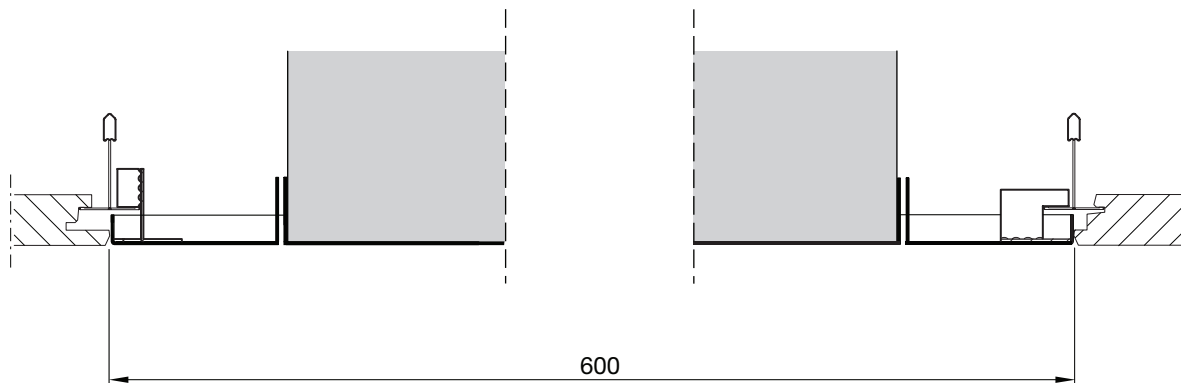

Principskitse Versio- V, H, R mønster 300,400,500

(PBB monteringsbeslag ikke inkluderet, kan bestilles separat).