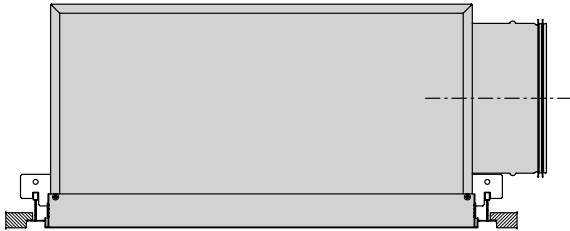

Trykfordelingsboks type H inklusive montagebeslag type PBB.

Overpart type V inklusive montagebeslag type PBB

Principskitse Versio- V, H, R mønster 300, 400, 500 (PBB monteringsbeslag ikke inkluderet, kan bestilles separat)