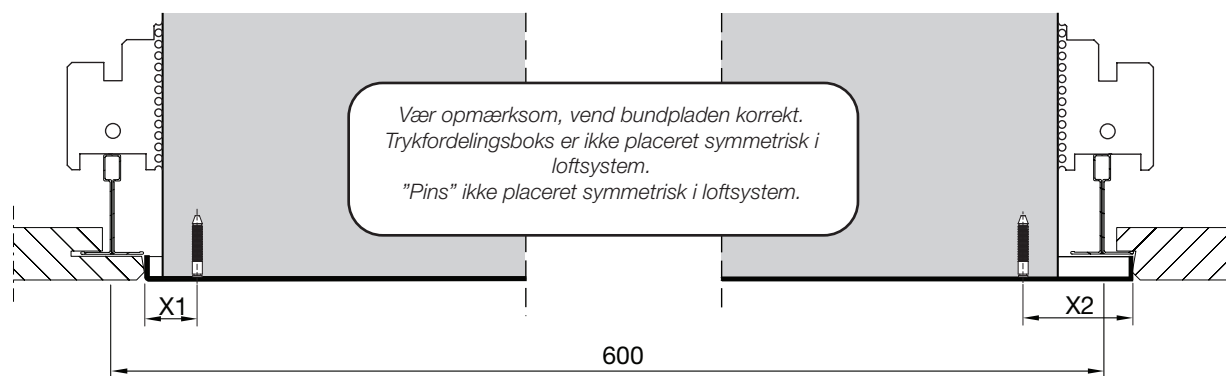

Overpart type V.

Principskitse Versio- V, H, R mønster 300, 400, 500

(PBB monteringsbeslag ikke inkluderet, kan bestilles separat).

Principskitse Versio- V, H, R mønster 600

(PBB monteringsbeslag inkluderet som standard).