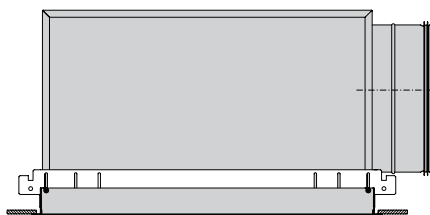

3. Fast loft

Lindabs loftarmaturer tilpasset fast loft skæres ind i selve loftkonstruktionen. Armaturet kan fastgøres med Lindabs forskellige typer af montagebeslag, se produktsider for nærmere detaljer.

Trykfordelingsboks type H inklusive montagebeslag type PBB.