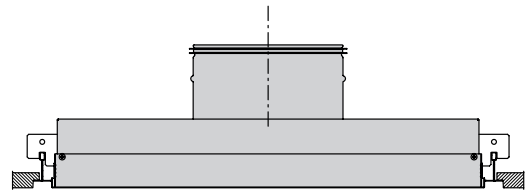

Trykfordelingsboks type H inklusive montagebeslag type PBB.

Overpart type V inklusive montagebeslag type PBB

Principskitse Versio- V, H, R mønster 300, 400, 500 (PBB monteringsbeslag ikke inkluderet, kan bestilles separat)