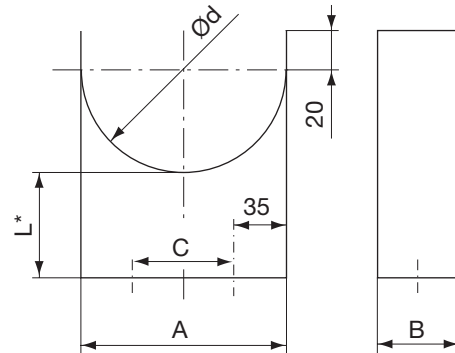

Vægkonsol med strop

FAST

**Beskrivelse**

FAST er forsynet med strop, som fastgøres til konsollen med to skruer (4,2 mm). Derved undgås skruer direkte i røret. FAST montagebøjler kan anvendes som vægbæring for uisolerede kanaler.

Der skal anvendes 2 stk. 4,2 mm skruer til fastgørelse af stroppen omkring kanalerne og bæringsafstanden må maks. være 2 meter.

Generelt kan FAST anvendes som bæring i tilfælde, hvor der ikke er forbundet nogen risiko ved, at kanalen falder ned under en brand.

FAST fås i to størrelser, L= 75 mm eller L= 110 mm

FAST er forsynet med ø9 mm montagehuller.

*Længde L=75 mm eller 110 mm

Dimensioner

Ød nom	A mm	B mm	C mm	Antal huller
63	66	25		1
80	83	25		1
100	103	25	33	2
125	128	25	58	2
150	153	25	83	2
160	163	25	93	2
200	203	25	133	2
250	253	25	183	2
315	318	25	248	2
400	403	25	333	2
500	503	25	433	2
630	633	25	563	2

Bestillingskode

Produkt	FAST	160	75
Dimension Ød			
Længde L			