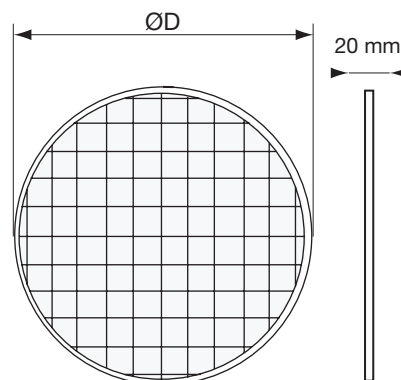

Filterindsats

IFU-K

Beskrivelse

IFU-K er et filterindsats til filtersystemet IFU.
Filterklasse Coarse 50% (tidligere G3)

Dimensioner

ØD nom
100
125
160
200
250
315
400

Bestillingskode

Produkt	IFU-K	125
Dimension ØD		