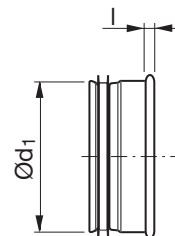

Endebund

ESU

Beskrivelse

Endebund, passer i rør.

Dimensioner

Ød ₁ nom	l [mm]	m [kg]
*63	4	0,08
80	10	0,08
100	10	0,12
125	10	0,14
160	10	0,24
200	10	0,32
250	10	0,37
315	10	0,80
355	12	0,91
400	12	1,26
*450	4	1,48
*500	4	2,00
*560	4	2,04
*630	4	2,90
*710	4	3,21
*800	4	5,00
*1000	4	9,25
*1250	4	10,0

* håndbygget

Bestillingskode

Produkt	ESU	160
Dimension Ød ₁		