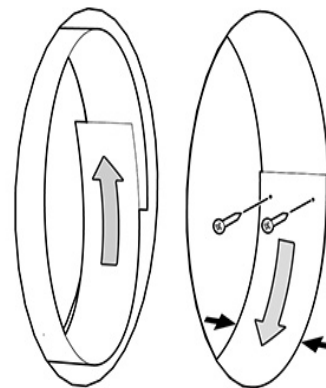

## Beskrivelse

EKOGIS er et monteringstilbehør til EKO-SRBG, der anvendes i gipsvægge med en spalte på ØD+11mm til ØD+55mm, hvor et bagstop skal etableres.

EKOGIS sikrer, at bagstoppet forbliver fast omkring brandspjældet.

Tilbehøret monteres ved at placere det i væggen og fastgøre det med to montageskruer.

Derefter kan brandspjældet installeres i henhold til anvisningerne.

## Dimensioner

EKOGIS bestilles efter kanaldiameteren