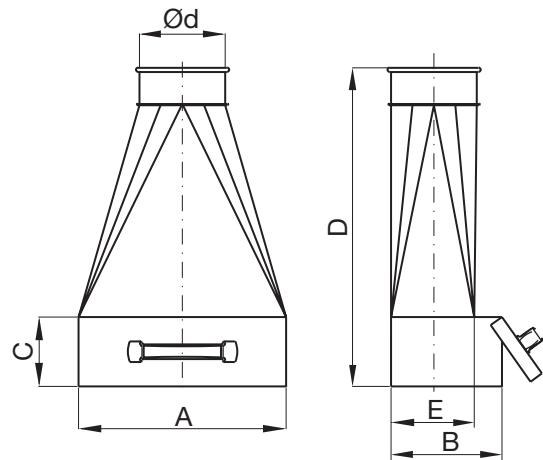

Gulvsug

GSTR

Dimensioner

Beskrivelse

Gulvsug anvendes ved opfejdning af støv, spåner m.m.
Placeres mod væg.
Fås som standard i 3 størrelser.

Ød nom	A mm	B mm	C mm	D mm	E mm
100	300	165	100	460	120
125	300	165	100	460	120
160	300	165	100	460	120

Bestillingskode

	GSTR	125
Produkt		
Dimension Ød		