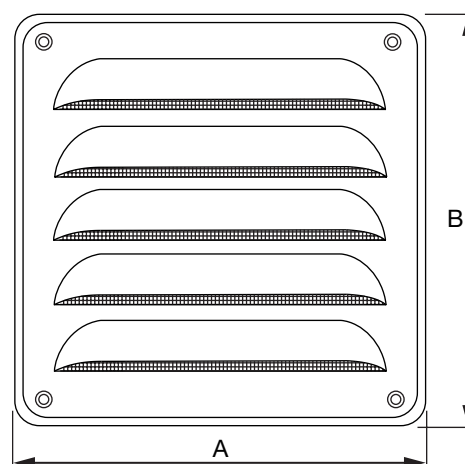

## RIST

**Beskrivelse**

Rist med fluenet.

Risten fås i 2 udførelser:

Aluminium = **RISTM**

Hvidlakeret = **RISTMH**

**Dimensioner**

A x B mm	Friareal i m <sup>2</sup>
125 x 125	0,0045
150 x 150	0,0058
200 x 200	0,0100
250 x 250	0,0150
300 x 300	0,0230

**Bestillingskode**

<b>Produkt</b>	<b>RISTM</b>	<b>125125</b>
Type		
Dimension		