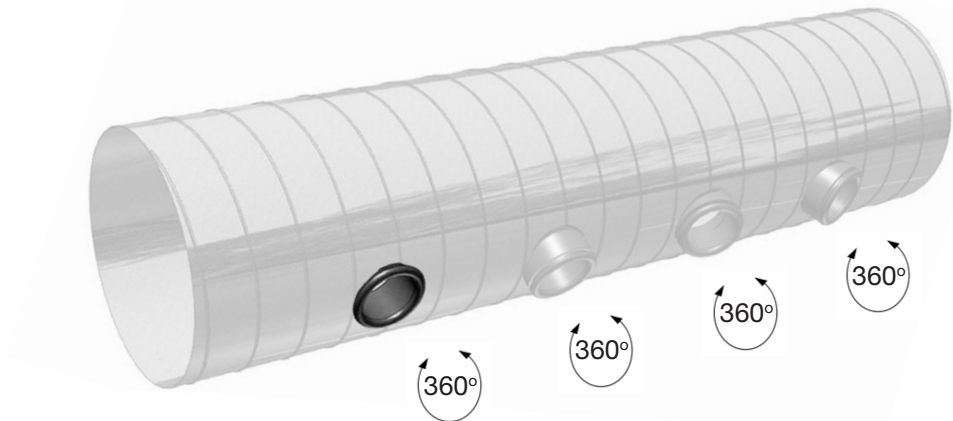

Mounting

GD

1. - GD

$\varnothing \geq 250$ mm

2. - GD

$\varnothing \geq 250$ mm

$H \geq 100$ mm

Support
Hjælp
Hjälp
Tuotetuki
Unterstützung
Supporto