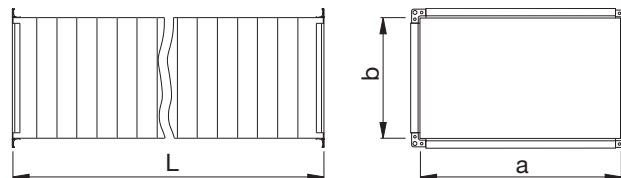

# Kanal med integreret flange

## Dimensioner

## Beskrivelse

LKRIF er rektangulære kanaler med integreret flange, dvs at flangeprofilen til samling af kanalsystemet er profileret direkte på kanalenderne.

Det giver en stabil og tæt samling.

Kanalerne er trapezkorrugerede for at stabilisere kanalsiderne og mindske risikoen for vibrationer og lydgenerering.