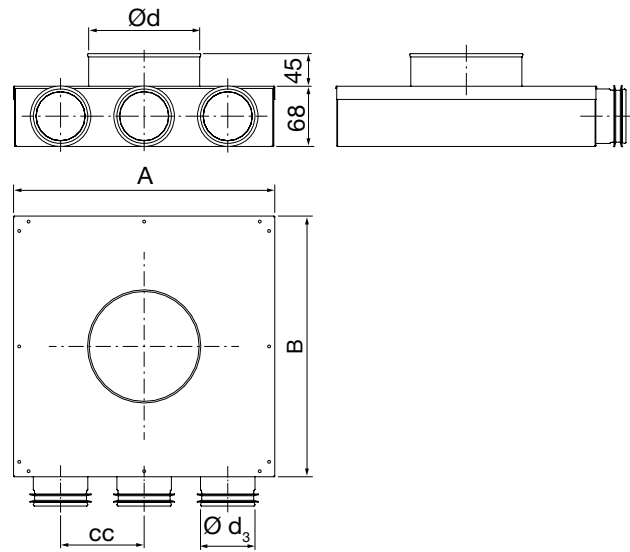

## Tekniske data

### Bestillingskode

	<b>PVCU</b>	<b>100</b>	<b>63</b>	<b>2</b>
Produkt				
Dimension $\varnothing d_1$				
Dimension $\varnothing d_3$				
Antal stutse				

## Dimensioner

$\varnothing d$ nom	$\varnothing d_3$ nom	# $\varnothing 63$	A mm	B mm	cc mm	m kg
100	63	1	184	184	95	0,66
100	63	2	206	206	95	0,80
125	63	1	184	184	95	0,66
125	63	2	206	206	95	0,80
125	63	3	297	297	95	1,36