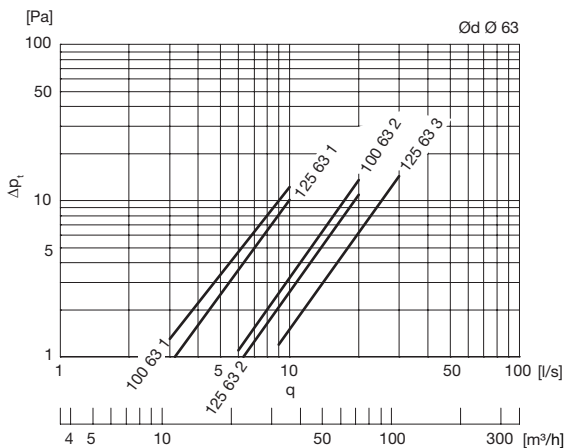

Tekniske data

Tilluft