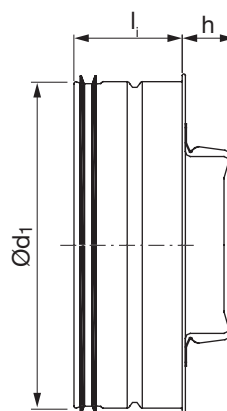

## Beskrivelse

Rensedækslet er forsynet med Safe gummitætning. Passer i SR-rør. Rensedækslet er isoleret.

## Dimensioner

### 25 mm isolering

| Ød <sub>1</sub><br>nom | l <sub>i</sub><br>mm | h<br>mm | m<br>kg |
|------------------------|----------------------|---------|---------|
| 100                    | 60                   | 10      | 0,30    |
| 125                    | 60                   | 37      | 0,40    |
| 150                    | 60                   | 37      | 0,55    |
| 160                    | 60                   | 37      | 0,60    |
| 200                    | 60                   | 37      | 0,90    |
| 250                    | 80                   | 37      | 1,50    |
| 300                    | 80                   | 37      | 1,80    |
| 315                    | 80                   | 37      | 1,90    |

## Bestillingskode

|                           |       |     |
|---------------------------|-------|-----|
| Produkt                   | ESHIU | 160 |
| Dimension Ød <sub>1</sub> |       |     |

|    |
|----|
| 1  |
| 2  |
| 3  |
| 4  |
| 5  |
| 6  |
| 7  |
| 8  |
| 9  |
| 10 |
| 11 |
| 12 |
| 13 |
| 14 |
| 15 |
| 16 |
| 17 |
| 18 |